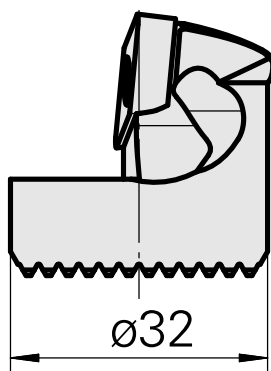

Ausdrehkopf

Technische Daten

Aufnahme	für VC.. 1604..
Kühlung	innen
Druck	50 bar
X [mm]	32
Z [mm]	22
Produkte INDEX TRAUB	G220.3 • G220 • R200 • TNX65/42 • TNX220.3

Dokumente

Für dieses Produkt sind keine Downloads vorhanden

Zubehör

Optionales Zubehör

weiteres Zubehör

[Senkschraube Wohlhaupter Nr. 115673](#)

Artikel-Id : 10587078

frühere Artikel-Id : W00013.0026
