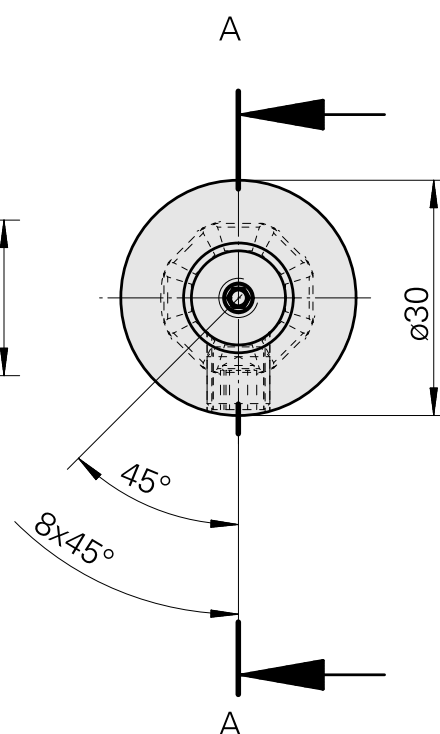

WFB 20-12 D12

Données techniques

Catégorie d'accessoires PO

WFB 20-12

Attachement

D12

Inserts à changement rapide

Porte-outil d'alésage

A-A