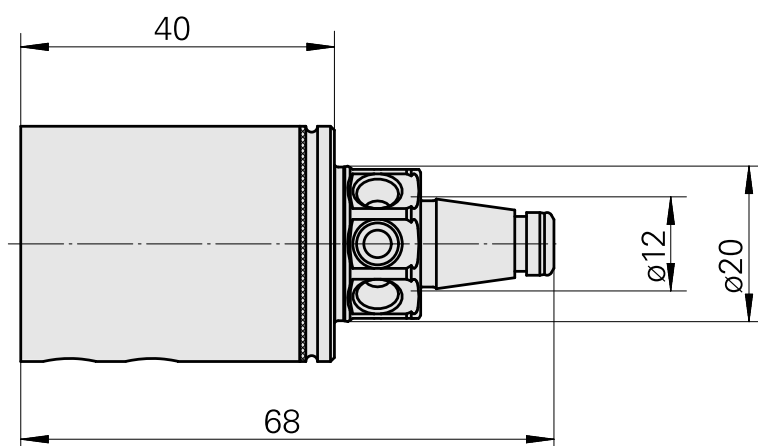

WFB 20-12 D12

Données techniques

Catégorie d'accessoires PO

WFB 20-12

Attachement

D12

Inserts à changement rapide

Porte-outil d'alésage

A-A

Documents

Aucun téléchargement n'est disponible pour ce produit

Accessoires

Accessoires optionnels

Autres accessoires

[Douille attachement collerette D12](#)

ID produit : 11060576

Ancienne ID produit : W94280.21--

[Vis de réglage M 5x15](#)

ID produit : 10491071

Ancienne ID produit : 326794

[Goupille filetée](#)

ID produit : 10921433

Ancienne ID produit : 410156.0808
