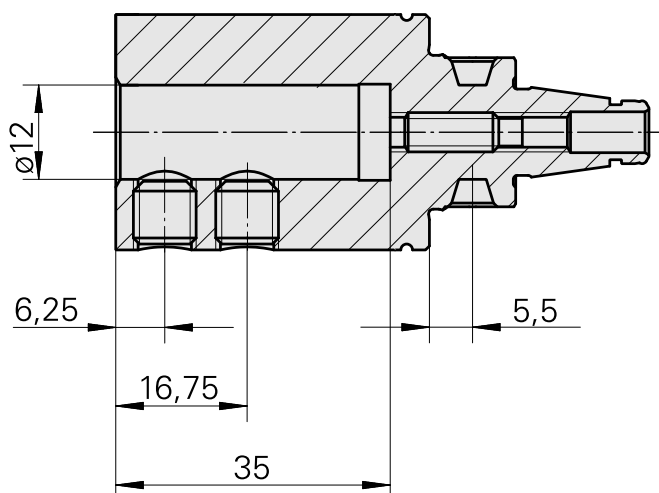

WFB 20-12 D12

Données techniques

Catégorie d'accessoires PO

WFB 20-12

Attachement

D12

Inserts à changement rapide

Porte-outil d'alésage

A-A