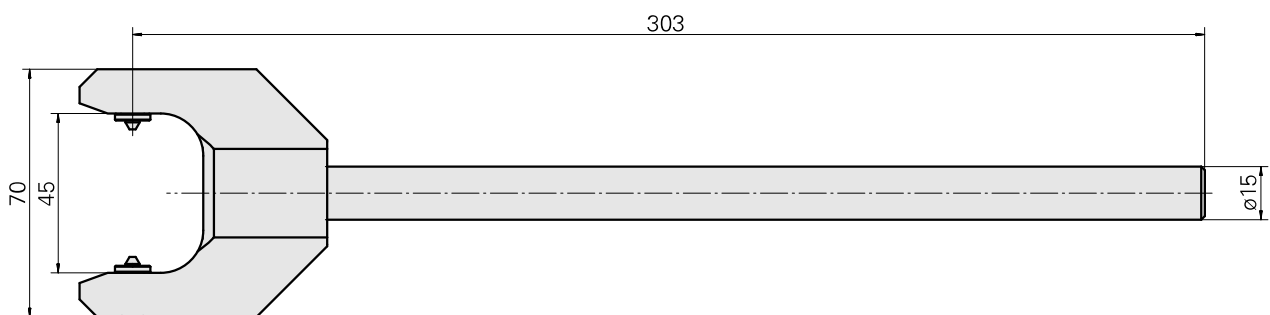

### Caratteristiche tecniche

Categoria acces. portautensile

Dispositivo di estrazione

Attacco

HSK 40 A/C