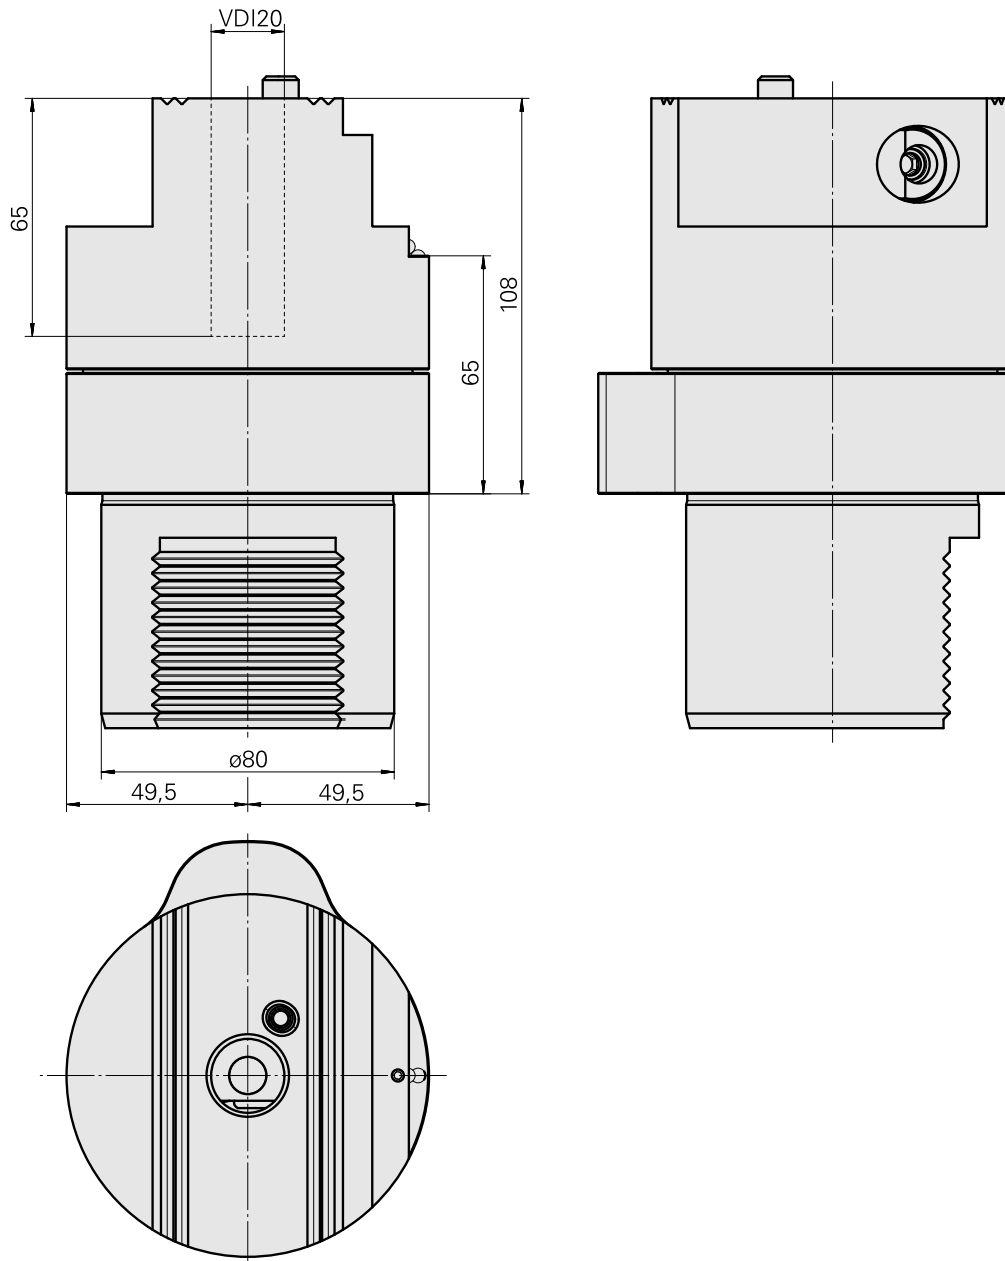

Adaptateur

Données techniques

Catégorie d'accessoires PO

Adapt. appareils de pré réglage

Attachement

D80 pour prépositionnement

Logement d'outils

VDI 20