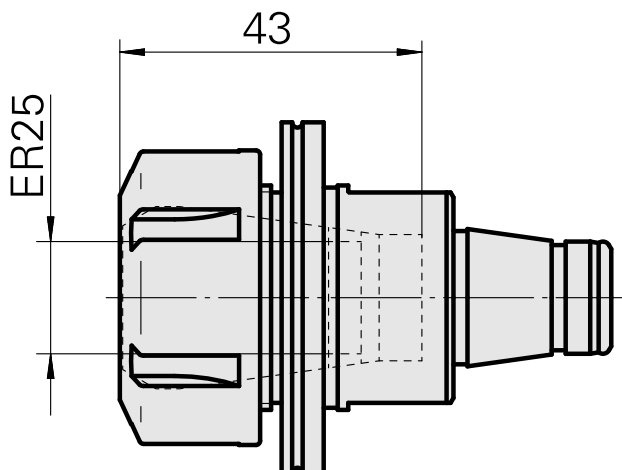

### Données techniques

PF Categoria de acessórios

WFB 32-20

Recepção

ER25

Inserções de troca rápida

pinça de montagem

---