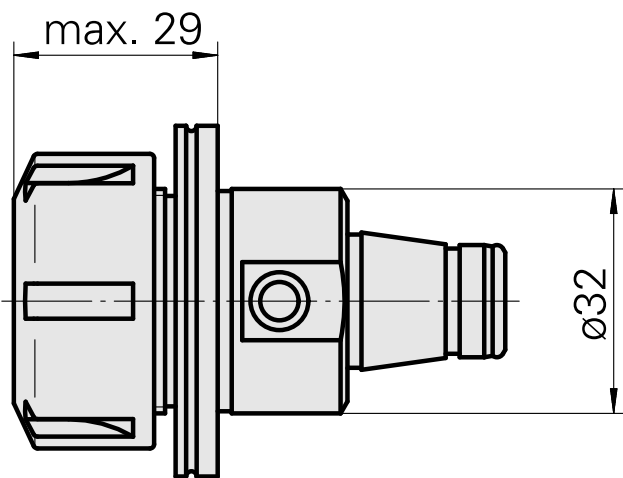

### Données techniques

PF Categoria de acessórios

WFB 32-20

Recepção

ER25

Inserções de troca rápida

pinça de montagem

---