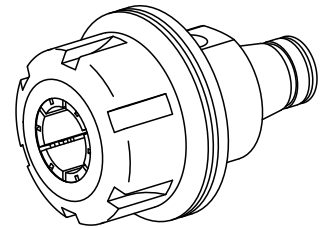

### Données techniques

PF Categoria de acessórios

WFB 32-20

Recepção

ER25

Inserções de troca rápida

pinça de montagem

---