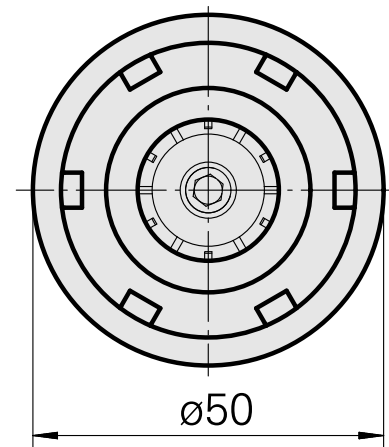

### Données techniques

PF Categoria de acessórios

WFB 32-20

Recepção

ER25

Inserções de troca rápida

pinça de montagem

---