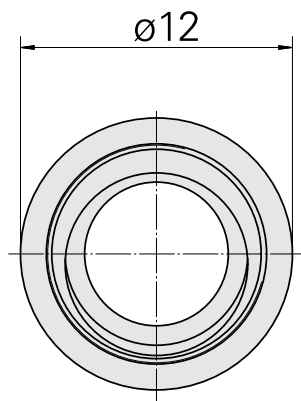

Porca tensora

Características técnicas

PF Categoria de acessórios	Garra
Recepção	ER8
Tipo de pinça de aperto	ER 8
Fixação do tipo porca	Rosca com diâmetro reduzido

Documentos

Não há downloads disponíveis para este produto