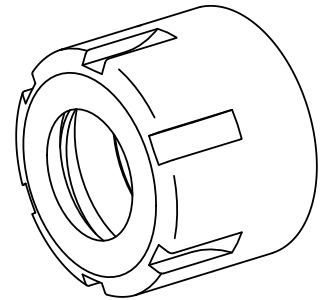

Porca tensora

Características técnicas

PF Categoria de acessórios	Garra
Recepção	ER8
Tipo de pinça de aperto	ER 8
Fixação do tipo porca	Rosca com diâmetro reduzido

Documentos

Não há downloads disponíveis para este produto