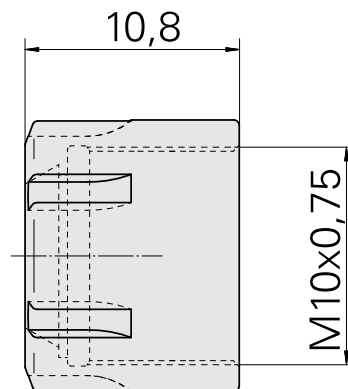

Porca tensora

Características técnicas

PF Categoria de acessórios	Garra
Recepção	ER8
Tipo de pinça de aperto	ER 8
Fixação do tipo porca	Rosca com diâmetro reduzido

Documentos

Não há downloads disponíveis para este produto