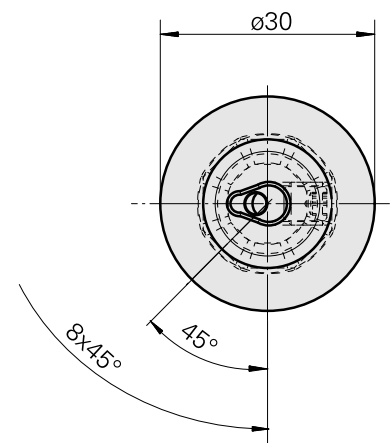

### Technische Daten

**WZH Zubehörkategorie**

WFB 20-12

**Aufnahme**

Horn Typ 105

**Schnellwechseleinsätze**

Horn S-Mini