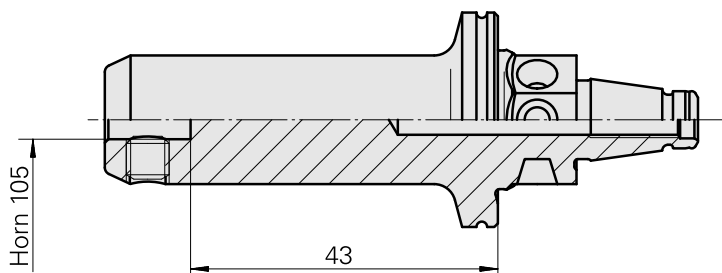

### Technische Daten

**WZH Zubehörkategorie**

WFB 20-12

**Aufnahme**

Horn Typ 105

**Schnellwechseleinsätze**

Horn S-Mini