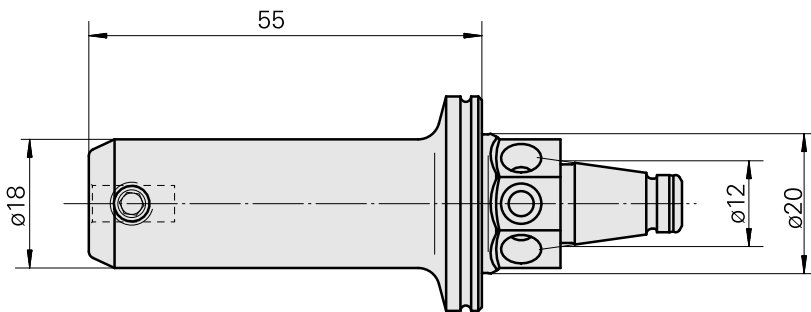

### Technische Daten

**WZH Zubehörkategorie**

WFB 20-12

**Aufnahme**

Horn Typ 105

**Schnellwechseleinsätze**

Horn S-Mini