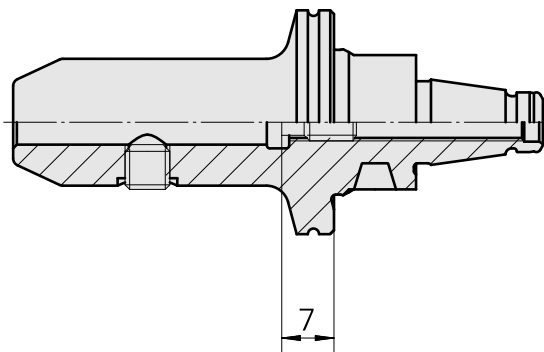

WFB 20-12 D6

Características técnicas

PF Categoria de acessórios	WFB 20-12
Recepção	D6
Inserções de troca rápida	alojamento Weldon

Documentos

Não há downloads disponíveis para este produto

Acessórios

Acessórios opcionais