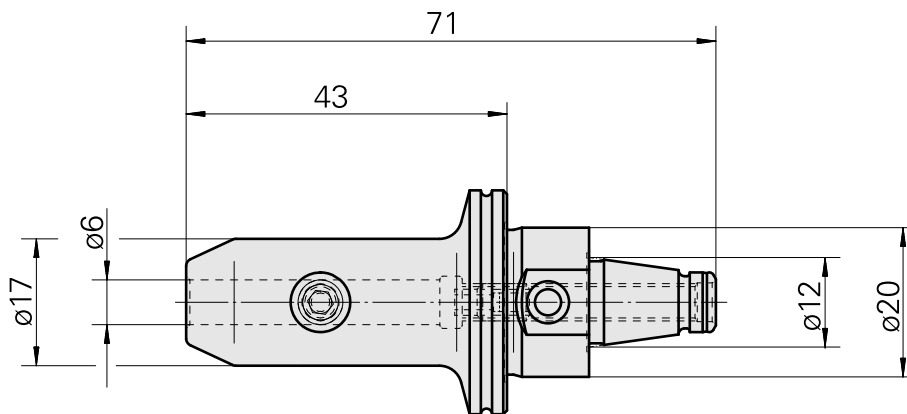

WFB 20-12 D6

Características técnicas

PF Categoria de acessórios	WFB 20-12
Recepção	D6
Inserções de troca rápida	alojamento Weldon

Documentos

Não há downloads disponíveis para este produto

Acessórios

Acessórios opcionais

Outros acessórios

[Parafuso de ajuste M 5x10](#)

ID do produto : 10674886

ID anterior do produto : 326793

[Parafuso de sujeicao M 6x 6 \(106AWS\)](#)

ID do produto : 10565283

ID anterior do produto : 326789
