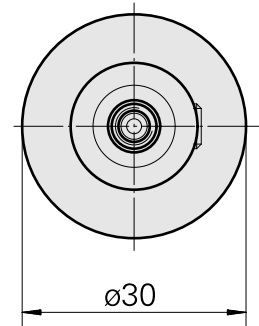

WFB 20-12 D6

Características técnicas

PF Categoria de acessórios	WFB 20-12
Recepção	D6
Inserções de troca rápida	alojamento Weldon

Documentos

Não há downloads disponíveis para este produto

Acessórios

Acessórios opcionais

Outros acessórios

[Parafuso de ajuste M 5x10](#)

ID do produto : 10674886

ID anterior do produto : 326793

[Parafuso de sujeicao M 6x 6 \(106AWS\)](#)

ID do produto : 10565283

ID anterior do produto : 326789
