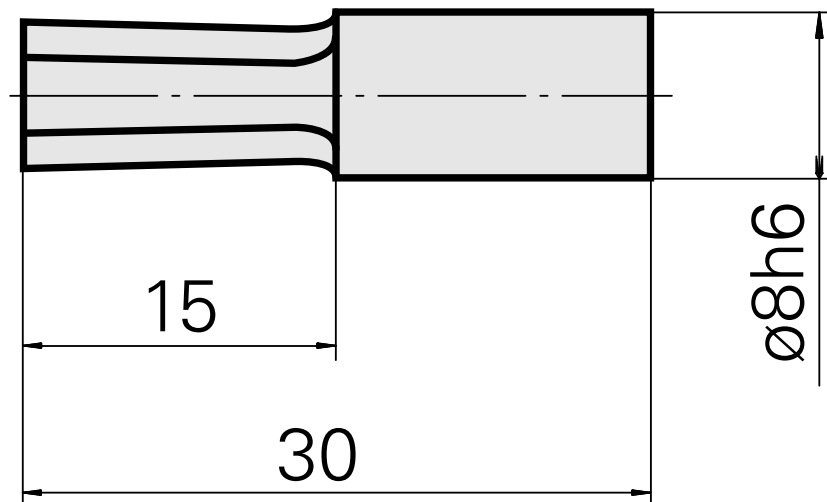

Räumdorn SW6 mm

Technische Daten

WZH Zubehörkategorie	Räumdorn
Aufnahme	SW6 mm
Werkzeugaufnahme	8mm

Dokumente

Für dieses Produkt sind keine Downloads vorhanden