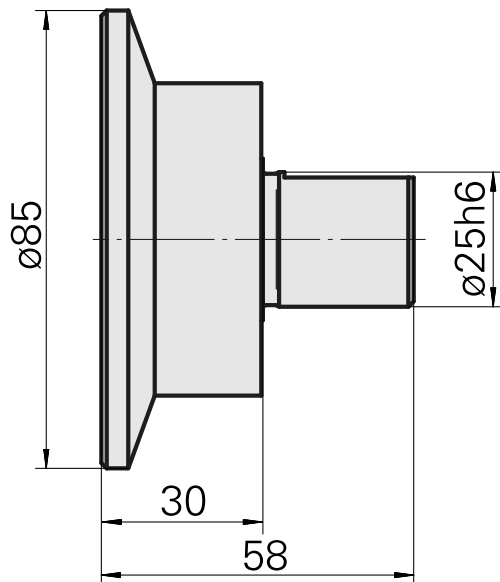

Bar stop D85 (3.35 "), live

Technical data

Drive	not live
Mounting	D85
X [mm]	-
Y [mm]	-
Z [mm]	30 (1.18)

INDEX TRAUB products

C42/65 • G160 • ABC • B400 • C100
• C200 • G200 • G200.2 • G220 •
G250 • TNX65/42 • TNA400.2 •
B500 • TNA500.2 • G420 • G400.2
• G500 • G520 • ABC.2 • G300.2
• G320.2 • B400.3 • B500.3 •
TNA400.3 • TNA500.3