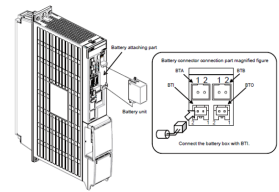

## Batteria

### Données techniques

Sous-ensemble électrique	Batterie
Intensité	1.7 Ampere
Tension	6 Volt

Actuellement, aucun aperçu sur 3 faces n'est disponible pour ce produit