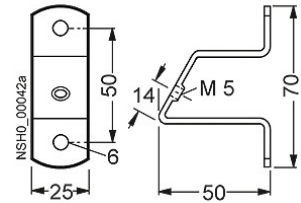

Angolo di sostegno

Caratteristiche tecniche

Gruppi elettrici	Morsetto
Lunghezza	70 Millimeter
Larghezza	25 Millimeter
Altezza	50 Millimeter

Per questo prodotto non è disponibile attualmente una visualizzazione in 3 pagine