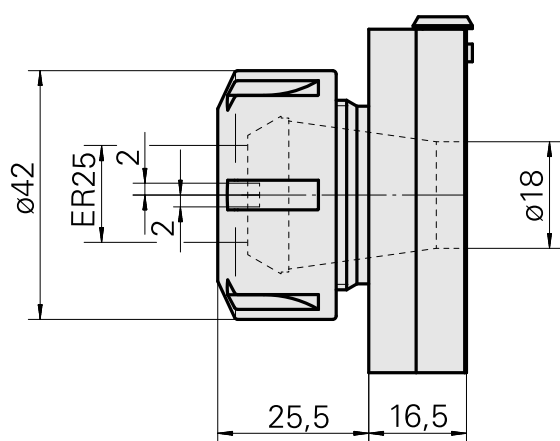

Pièce porte-foret ER25

Données techniques

Entraînement	non entraîné
Arrosage	central et extérieur
Pression	40 bar
Attachement	ER25
X [mm]	30
Y [mm]	–
Z [mm]	–
Produits INDEX TRAUB	C42/65 • G160 • G300 • G400 • TNX80 • V100 • V200 • A200-6 • ABC • C100 • C200 • G200 • G200.2 • G220 • G250 • TNX65/42 • V160C • V160G • V300 • TNA300 • B400 • B500 • TNA500.2 • TNA400.2 • ABC.2 • B400.3 • B500.3 • TNA400.3 • TNA500.3

Documents

Aucun téléchargement n'est disponible pour ce produit

Accessoires

Nécessaire à l'exploitation

[Clé](#)

ID produit : 10802433

Ancienne ID produit : 490219.0251

Catégorie d'accessoires PO Outil	Attachement ER25	Type de pince de bridage ER 25	Type d'écrous de serrage Filet inter
Outil pour pinces de serrage Clé pour écrou de serrage			