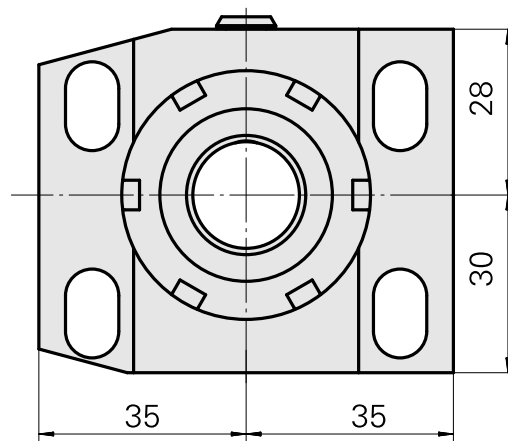

Pièce porte-foret ER25

Données techniques

Entraînement	non entraîné
Arrosage	central et extérieur
Pression	40 bar
Attachement	ER25
X [mm]	30
Y [mm]	–
Z [mm]	–
Produits INDEX TRAUB	C42/65 • G160 • G300 • G400 • TNX80 • V100 • V200 • A200-6 • ABC • C100 • C200 • G200 • G200.2 • G220 • G250 • TNX65/42 • V160C • V160G • V300 • TNA300 • B400 • B500 • TNA500.2 • TNA400.2 • ABC.2 • B400.3 • B500.3 • TNA400.3 • TNA500.3