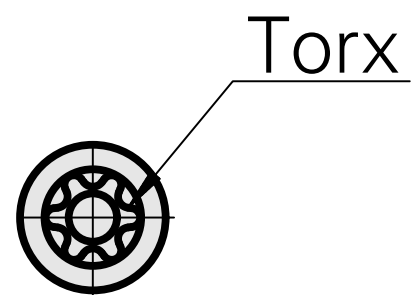

Räumdorn Torx 20

Technische Daten

WZH Zubehörkategorie	Räumdorn
Aufnahme	Torx 20
Werkzeugaufnahme	12mm

Dokumente

Für dieses Produkt sind keine Downloads vorhanden