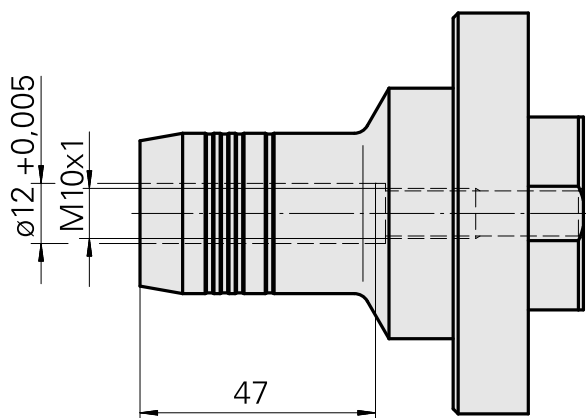

Pièce porte-foret Hydroexpansible D12

Données techniques

Entraînement	non entraîné
Fixation VDI	aucune
Arrosage	central et extérieur
Pression	80 bar
Attachement	Hydroexpansible D12
X [mm]	77,5
Y [mm]	-
Z [mm]	-
Produits INDEX TRAUB	G160 • ABC • C100 • C200 • G200 • G200.2 • G220 • ABC.2