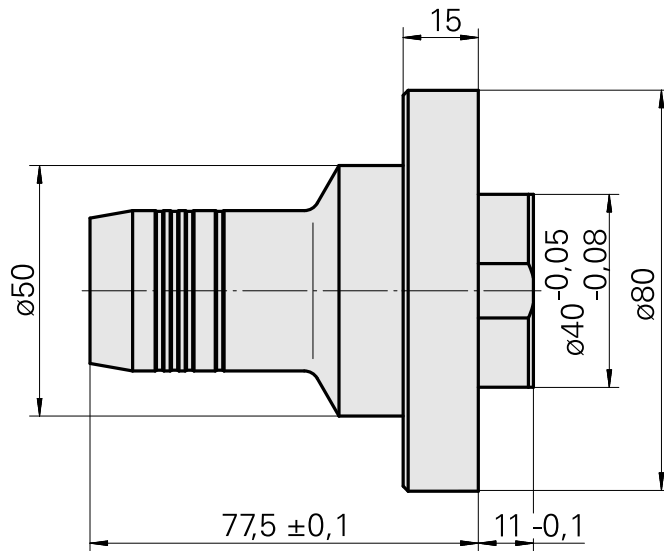

Pièce porte-foret Hydroexpansible D12

Données techniques

Entraînement	non entraîné
Fixation VDI	aucune
Arrosage	central et extérieur
Pression	80 bar
Attachement	Hydroexpansible D12
X [mm]	77,5
Y [mm]	-
Z [mm]	-
Produits INDEX TRAUB	G160 • ABC • C100 • C200 • G200 • G200.2 • G220 • ABC.2