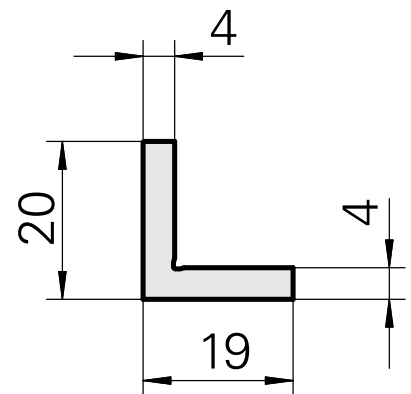

Angle, Height 4 mm, Width 4 mm

Données techniques

Catégorie d'accessoires PO

Équerre de compensation

Attachement

Carré 20x20

Documents

Aucun téléchargement n'est disponible pour ce produit