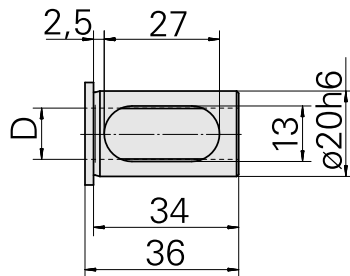

Douille attachement colerette D20/ 16mm

Données techniques

Catégorie d'accessoires PO

Douille attachement colerette

Attachement

D20

Logement d'outils

16mm