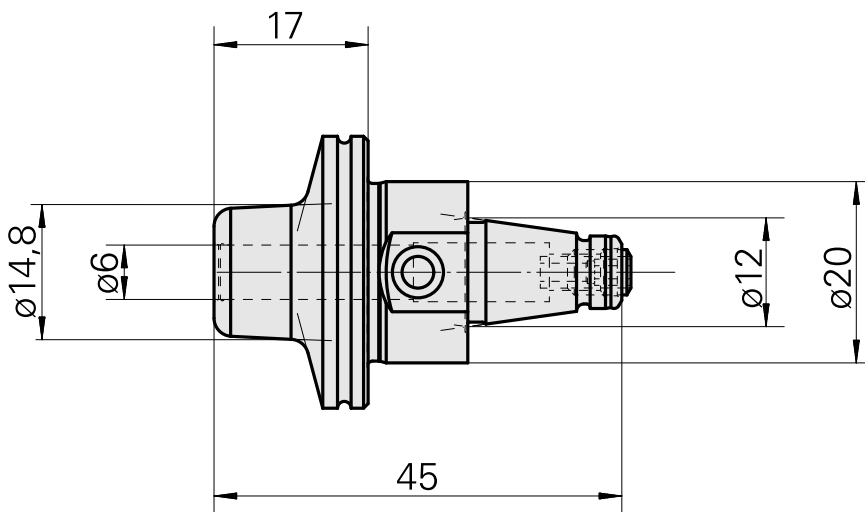

WFB 20-12 Schrumpfaufnahme D6, 2-teilige Ausführung

Technische Daten

WZH Zubehörkategorie

WFB 20-12

Aufnahme

Schrumpfaufnahme D6

Schnellwechseleinsätze

Schrumpfaufnahme

Dokumente

Für dieses Produkt sind keine Downloads vorhanden

Zubehör

Optionales Zubehör

weiteres Zubehör

[Stellschraube W&F M 5x10](#)

Artikel-Id : 10674886

frühere Artikel-Id : 326793
