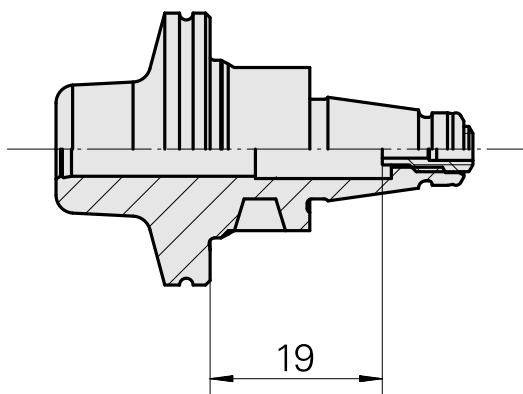

WFB 20-12 Schrumpfaufnahme D6, 2-teilige Ausführung

Technische Daten

WZH Zubehörkategorie

WFB 20-12

Aufnahme

Schrumpfaufnahme D6

Schnellwechseleinsätze

Schrumpfaufnahme

Dokumente

Für dieses Produkt sind keine Downloads vorhanden

Zubehör

Optionales Zubehör

weiteres Zubehör

[Stellschraube W&F M 5x10](#)

Artikel-Id : 10674886

frühere Artikel-Id : 326793
