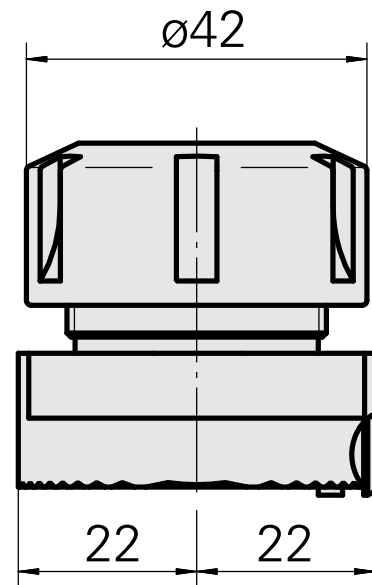

## Peça de suporte de broca ER25

### Características técnicas

|                      |   |
|----------------------|---|
| Acionamento          | não acionado  |
| Refrigeração         | interno   |
| Pressão (até)        | 20 bar  |
| Recepção             | ER25  |
| X [mm]               | 42,5  |
| Y [mm]               | -   |
| Z [mm]               | -   |
| Produtos INDEX TRAUB | C42/65 • G160 • G300 • A200-6 •<br>ABC • C100 • C200 • G200 • G200.2<br>• G220 • G250 • ABC.2 |