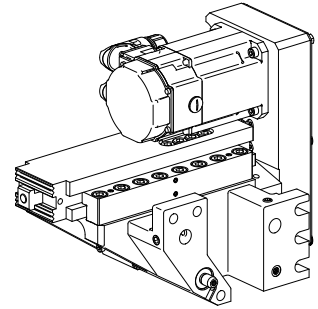

slide X-axis

Características técnicas

Machining position

Produtos INDEX TRAUB

MS16-6 • MS16-6 Plus

De momento, não está disponível uma visão de 3 lados para esse produto

Documentos

Não há downloads disponíveis para este produto

Acessórios

Acessórios opcionais

Quad-Ring® Seal

[Anle de vedação do eixo](#)

ID do produto : 10606686

ID anterior do produto : 479112.0102

Lin. prod. de outr. fabricant. Trelleborg	N.º mat. TSS	Espessura do cordão 2.62 Millimeter	Lin. prod. de outr. fabricant. Quad-Ring® Seal
---	--------------	--	--

O-Rings

[Anel de vedação](#)

ID do produto : 10720281

ID anterior do produto : 479100.0102

Lin. prod. de outr. fabricant. Trelleborg	N.º mat. TSS	Espessura do cordão 2 Millimeter	Lin. prod. de outr. fabricant. O-Ring
---	--------------	-------------------------------------	---

[Anel de vedação](#)

ID do produto : 10866740

ID anterior do produto : 479103.1542

Lin. prod. de outr. fabricant. Trelleborg	N.º mat. TSS	Espessura do cordão 2.62 Millimeter	Lin. prod. de outr. fabricant. O-Ring
---	--------------	--	---