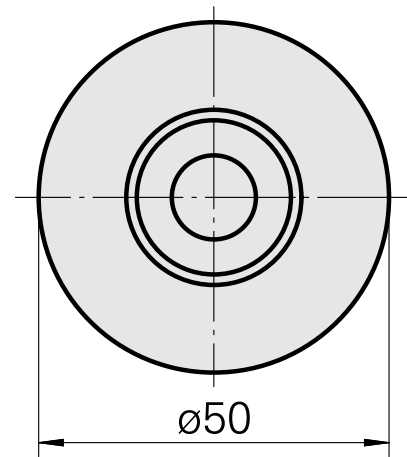

WFB 32-20 Schrumpfaufnahme D12

Technische Daten

WZH Zubehörkategorie

WFB 32-20

Aufnahme

Schrumpfaufnahme D12

Schnellwechseleinsätze

Schrumpfaufnahme