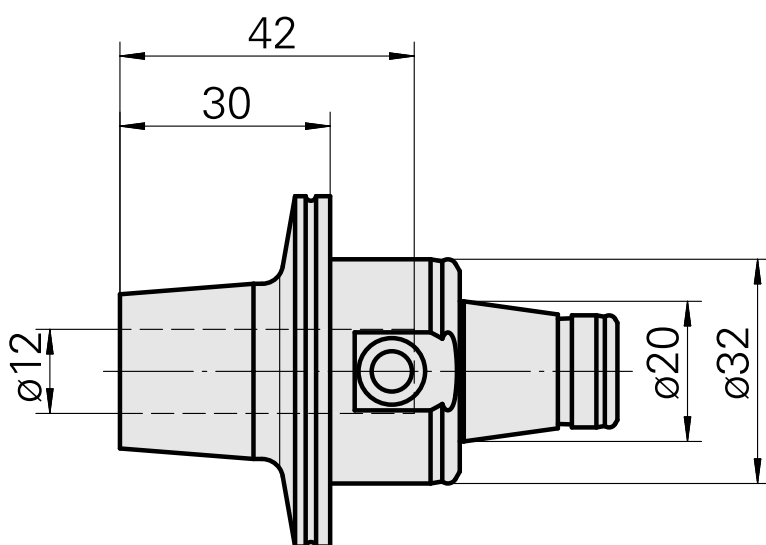

### Caratteristiche tecniche

Categoria acces. portautensile

WFB 32-20

Attacco

Attacco calettam. a caldo D12

Accessorio per cambio rapido

attacco caletta. a caldo