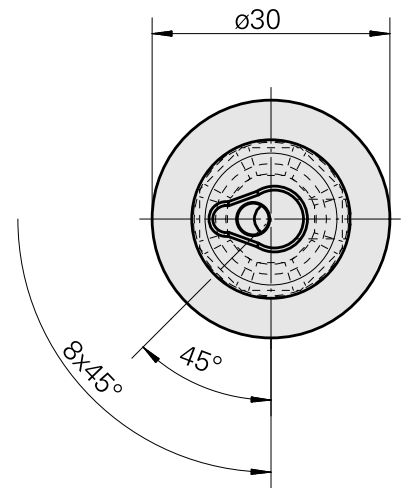

WFB 20-12 Horn Type 110

Características técnicas

PF Categoria de acessórios	WFB 20-12
Recepção	Horn Type 110
Inserções de troca rápida	Horn S-Mini

Documentos

Não há downloads disponíveis para este produto