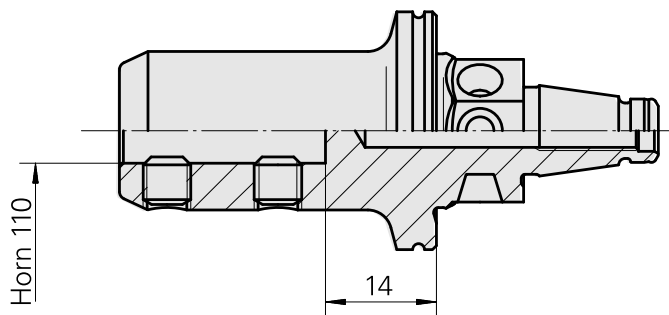

WFB 20-12 Horn Type 110

Características técnicas

PF Categoria de acessórios	WFB 20-12
Recepção	Horn Type 110
Inserções de troca rápida	Horn S-Mini

Documentos

Não há downloads disponíveis para este produto