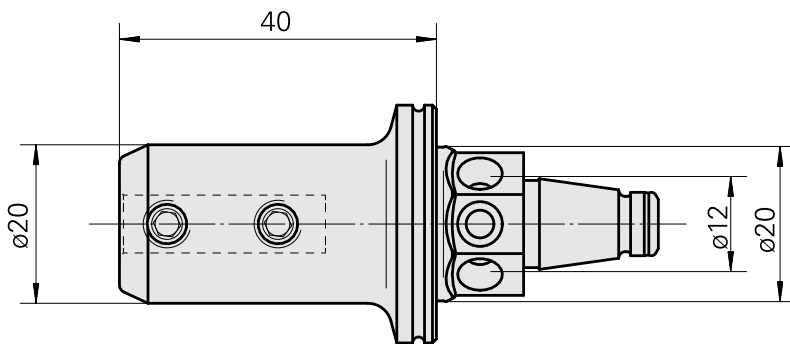

WFB 20-12 Horn Type 110

Características técnicas

PF Categoria de acessórios	WFB 20-12
Recepção	Horn Type 110
Inserções de troca rápida	Horn S-Mini

Documentos

Não há downloads disponíveis para este produto