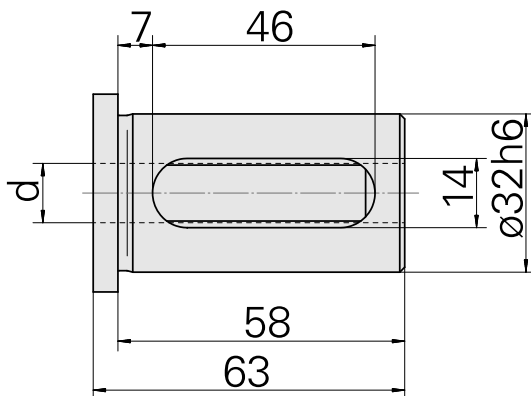

Bussola attacco con manicotto D32/ 16mm

Caratteristiche tecniche

Categoria acces. portautensile	Bussola attacco con manicotto
Attacco	D32
Attacco per utensile	16mm

Documenti

Non sono disponibili download per questo prodotto