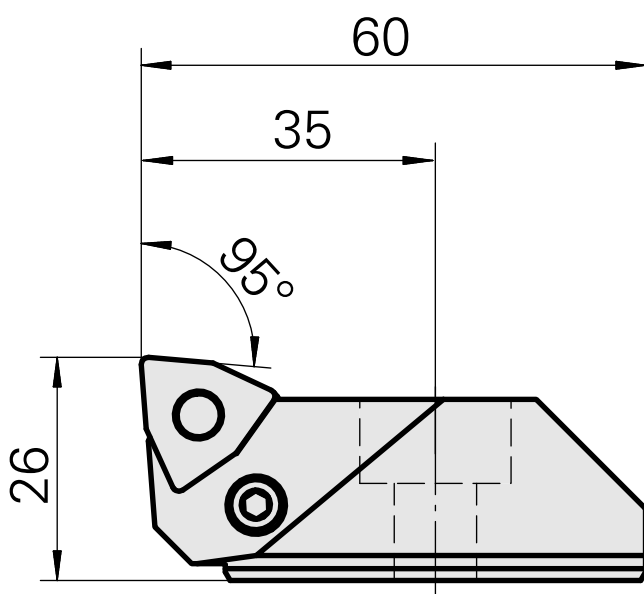

Tête d'alésage

Données techniques

| | |
|----------------------|---|
| Arrosage | central |
| Pression | 50 bar |
| X [mm] | 26 |
| Z [mm] | 35 |
| Produits INDEX TRAUB | G420 • G520 • G320.2 • G220.3 • TNX220.3 |