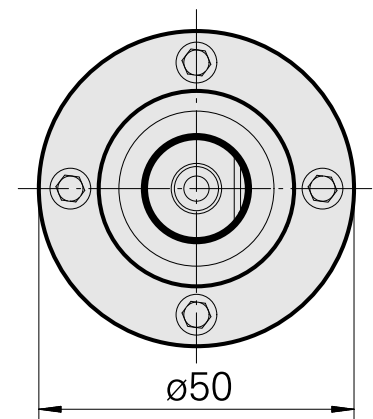

### Caratteristiche tecniche

<b>Categoria acces. portautensile</b>	WFB 32-20
<b>Attacco</b>	D16
<b>Accessorio per cambio rapido</b>	attacco Weldon