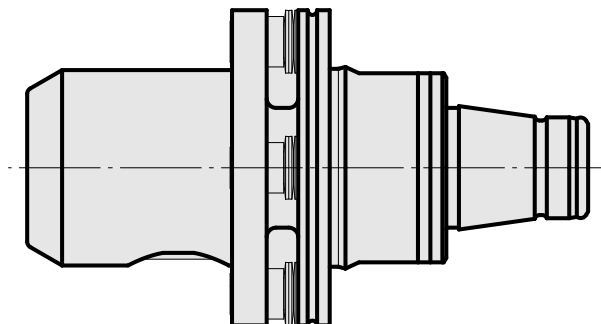

### Caratteristiche tecniche

<b>Categoria acces. portautensile</b>	WFB 32-20
<b>Attacco</b>	D16
<b>Accessorio per cambio rapido</b>	attacco Weldon