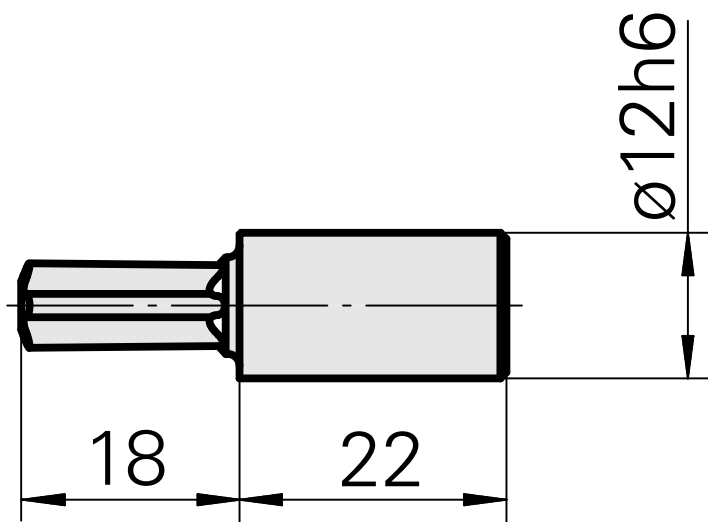

拉刀 Torx 25

技术特点

刀座附件类别
夹具
刀具夹具

拉刀
Torx 25
12mm

文件

没有针对此产品的任何下载