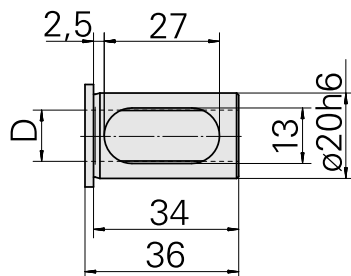

### Données techniques

Catégorie d'accessoires PO

Douille attachement colerette

Attachement

D20

Logement d'outils

7mm