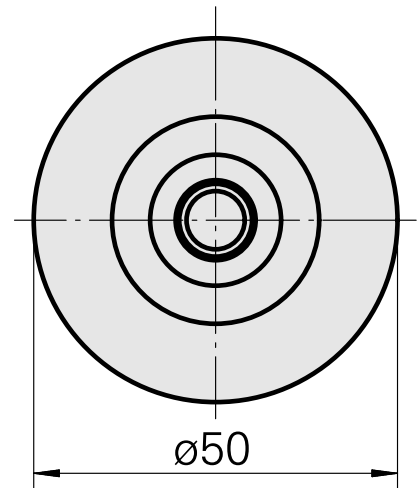

WFB 32-20 Schrumpfaufnahme D10

Technische Daten

WZH Zubehörkategorie	WFB 32-20
Aufnahme	Schrumpfaufnahme D10
Schnellwechseleinsätze	Schrumpfaufnahme

Dokumente

Für dieses Produkt sind keine Downloads vorhanden