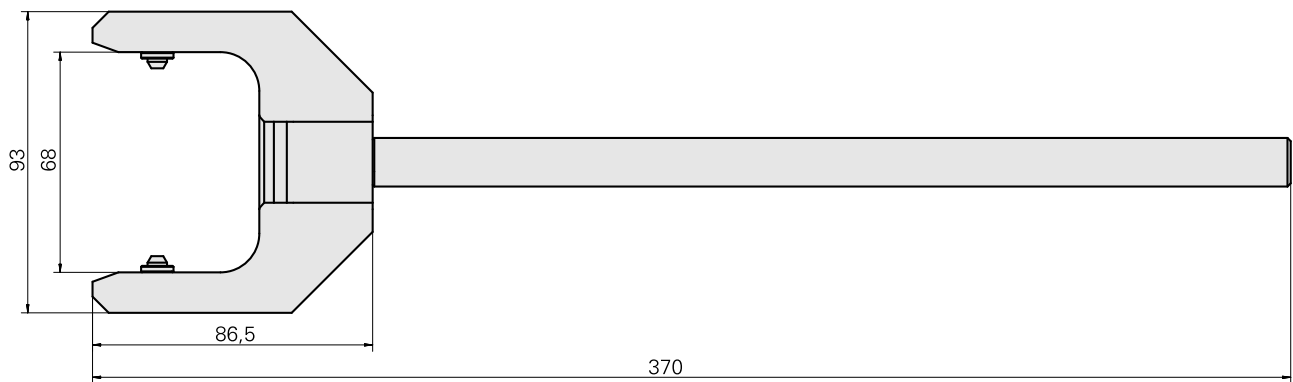

Arrache-pignon

Données techniques

Catégorie d'accessoires PO

Attachement

Dispositif extracteur

HSK 63 A/C

Documents

Aucun téléchargement n'est disponible pour ce produit