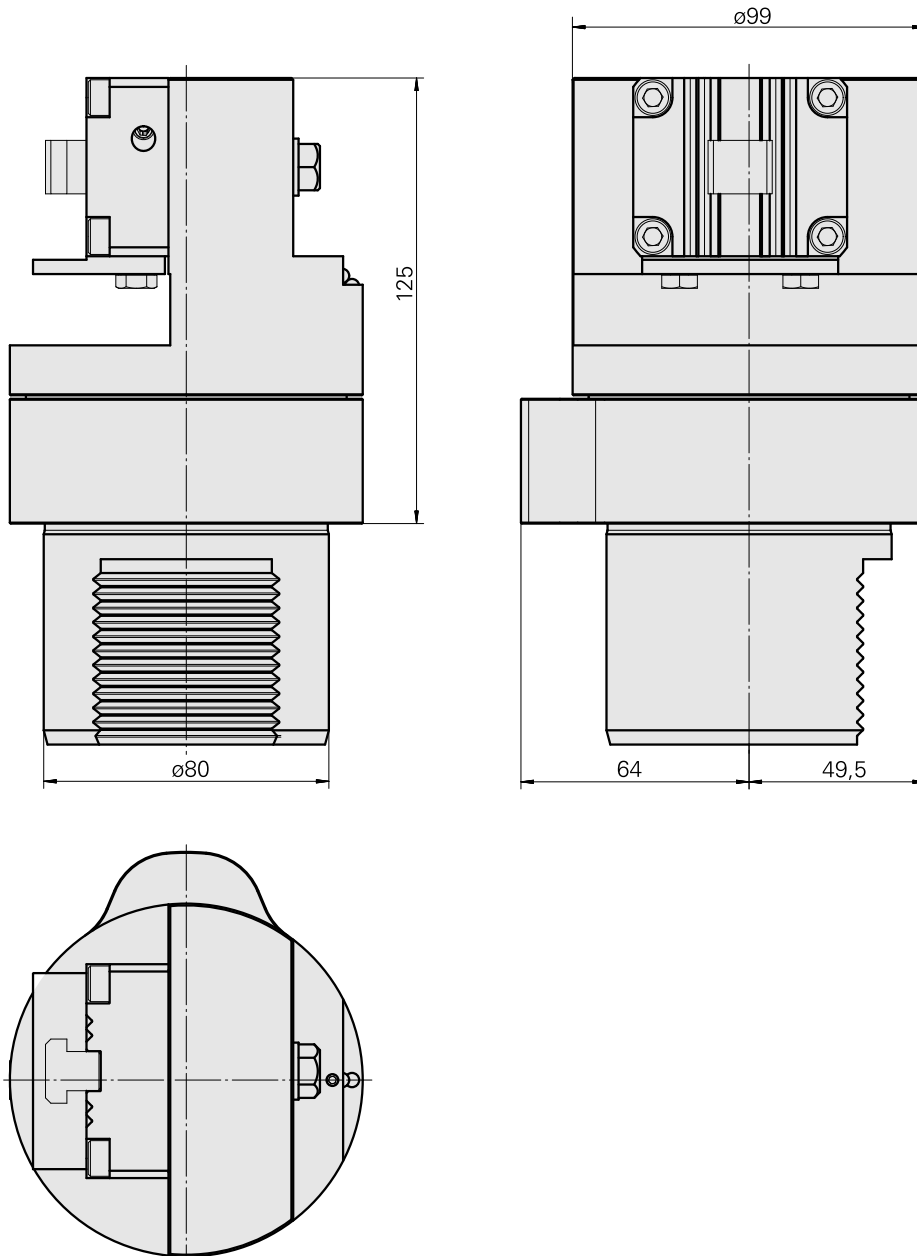

### Technische Daten

**WZH Zubehörkategorie**

Adapter für Voreinstellgeräte

**Aufnahme**

D80 für Voreinstellgeräte

**Werkzeugaufnahme**

MS16 Stechschlitten 6.0