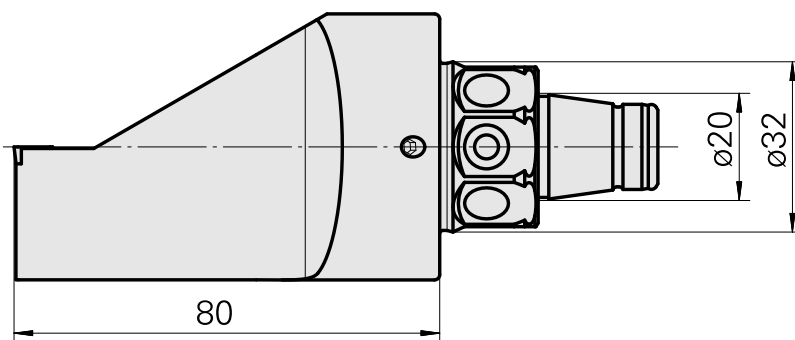

WFB 32-20 für VC.. 1103.., rechts, ohne Greiferrille

Technische Daten

WZH Zubehörkategorie

WFB 32-20

Aufnahme

für VC.. 1103..

Schnellwechseleinsätze

Drehhalter