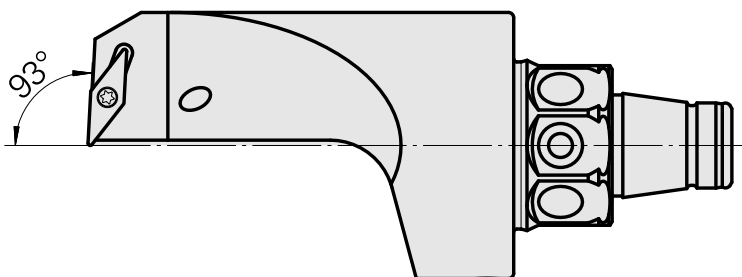

WFB 32-20 für VC.. 1103.., rechts, ohne Greiferrille

Technische Daten

WZH Zubehörkategorie

WFB 32-20

Aufnahme

für VC.. 1103..

Schnellwechseleinsätze

Drehhalter