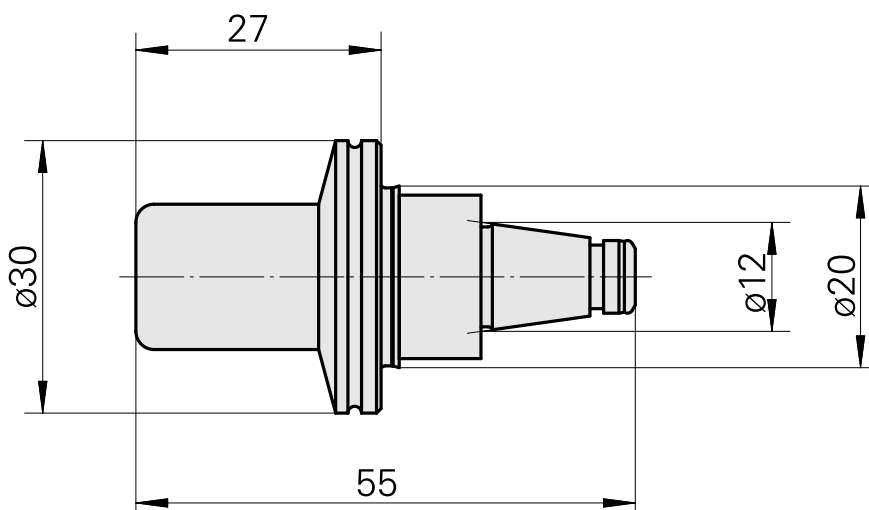

WFB 20-12 Attacco calettam. a caldo D10, versione bipezzo

Caratteristiche tecniche

Categoria acces. portautensile

WFB 20-12

Attacco

Attacco calettam. a caldo D10

Accessorio per cambio rapido

attacco caletta. a caldo

Documenti

Non sono disponibili download per questo prodotto

Accessori

Accessori opzionali

Altri accessori

[Vite di regolazione M 5x10](#)

Id prodotto : 10674886

Id prodotto precedente : 326793
