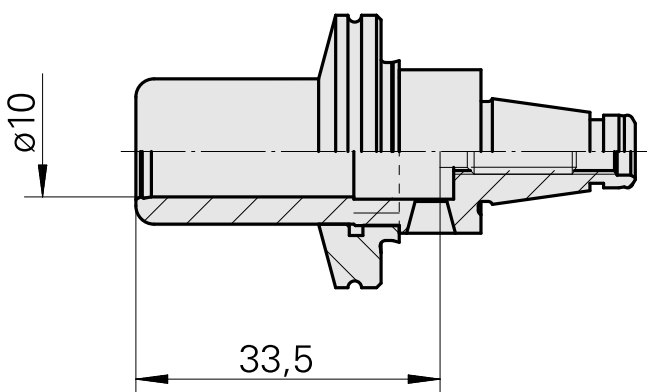

WFB 20-12 Attacco calettam. a caldo D10, versione bipezzo

Caratteristiche tecniche

Categoria acces. portautensile

WFB 20-12

Attacco

Attacco calettam. a caldo D10

Accessorio per cambio rapido

attacco caletta. a caldo

Documenti

Non sono disponibili download per questo prodotto

Accessori

Accessori opzionali

Altri accessori

[Vite di regolazione M 5x10](#)

Id prodotto : 10674886

Id prodotto precedente : 326793
