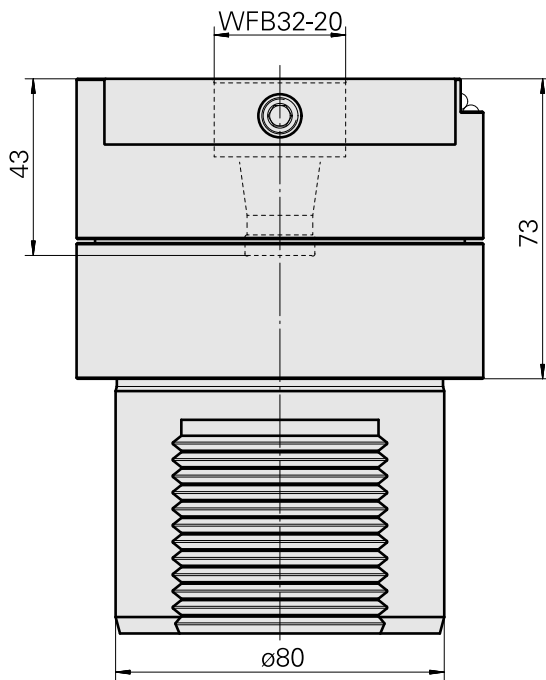

Voreinst. D80/WFB32-20

Technische Daten

WZH Zubehörkategorie

Adapter für Voreinstellgeräte

Aufnahme

D80 für Voreinstellgeräte

Werkzeugaufnahme

WFB 32-20