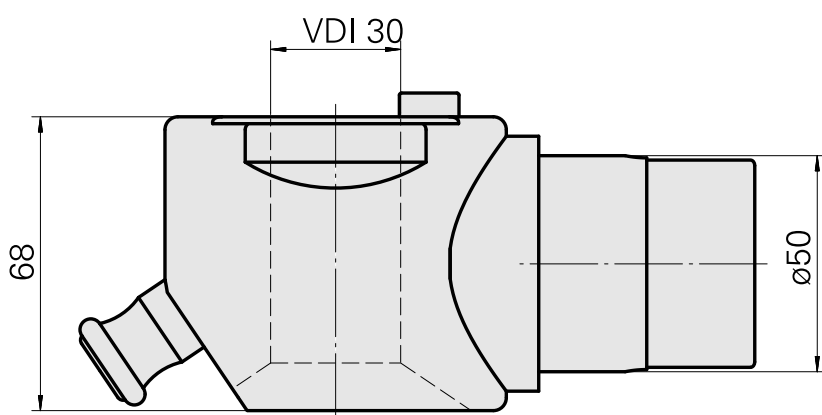

Adaptateur aide mont. VDI 30

Données techniques

Catégorie d'accessoires PO

Adaptateur aide mont.

Logement d'outils

VDI 30

Documents

Aucun téléchargement n'est disponible pour ce produit