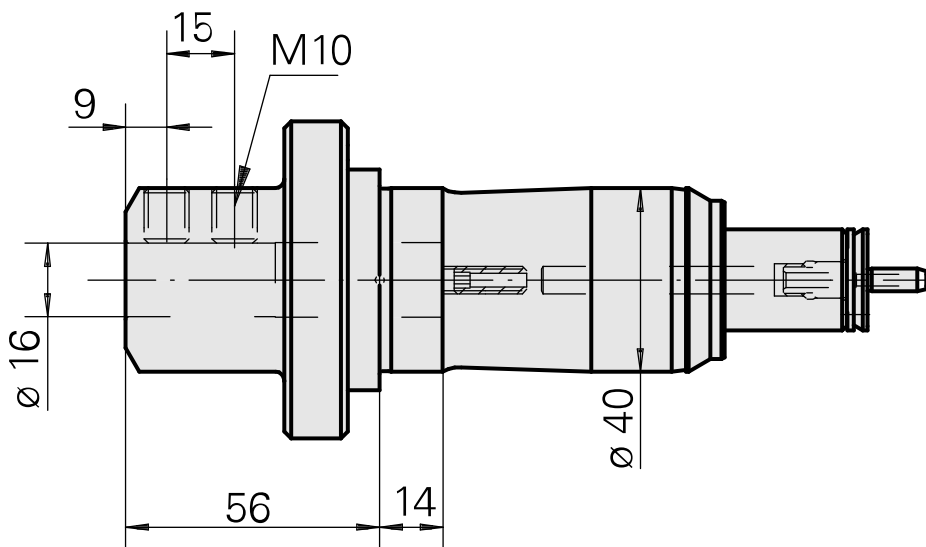

Porte-foret Queue de 40 D16

Données techniques

Queue TNL	Queue de 40
Entraînement	non entraîné
Arrosage	central
Pression	120 bar
Attachement	D16
Produits INDEX TRAUB	TNK36 • TNL26

Documents

Aucun téléchargement n'est disponible pour ce produit