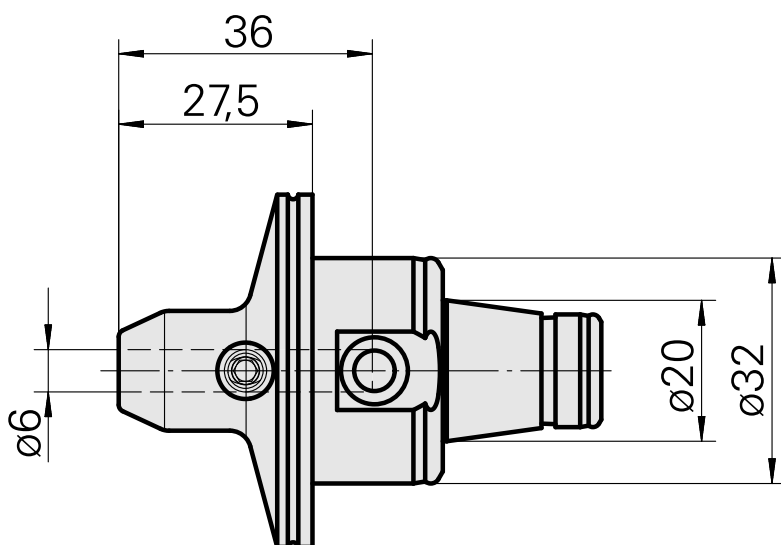

WFB 32-20 D6

Caratteristiche tecniche

Categoria acces. portautensile	WFB 32-20
Attacco	D6
Accessorio per cambio rapido	attacco Weldon

10108972
836270

INDEX

Documenti

No downloads available for this product