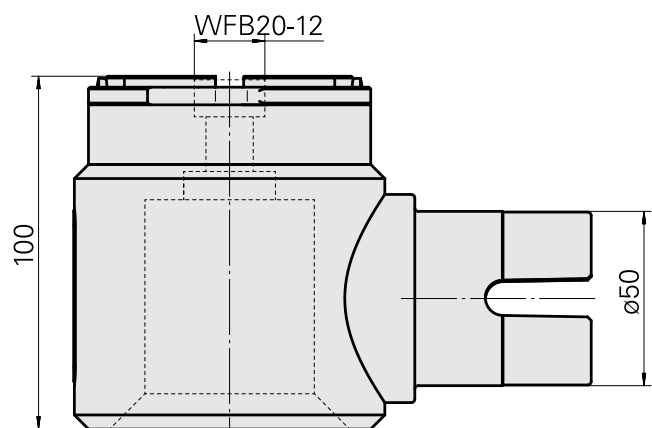

Adapter Montagehilfe WFB 20-12

Technische Daten

WZH Zubehörkategorie

Adapter Montagehilfe

Werkzeugaufnahme

WFB 20-12

Dokumente

Für dieses Produkt sind keine Downloads vorhanden