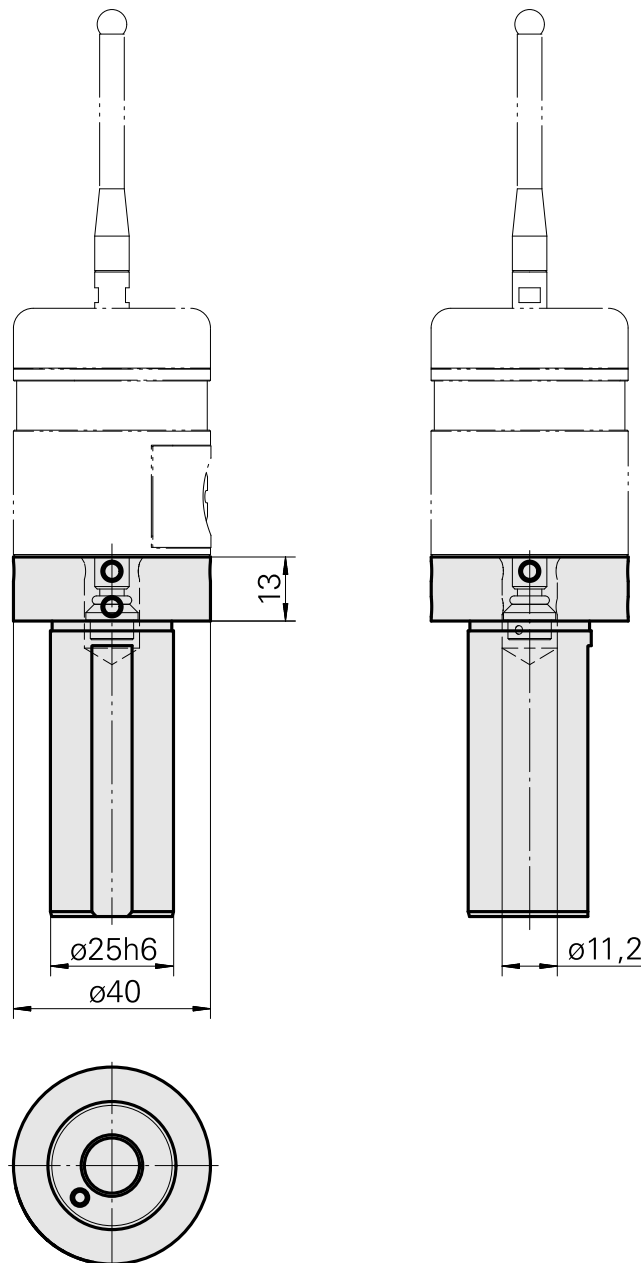

Gravação

Características técnicas

PF Categoria de acessórios	Suporte do apalpador medição
Recepção	D25
Alojamento de ferramenta	Renishaw D11,2
Módulos elétricos	Sistema de medição

Documentos

Não há downloads disponíveis para este produto

Acessórios

Necessário para operação

Not defined

ID do produto : 12133465

ID anterior do produto :

Inserto p fim de curso

ID do produto : 12133466

ID anterior do produto :