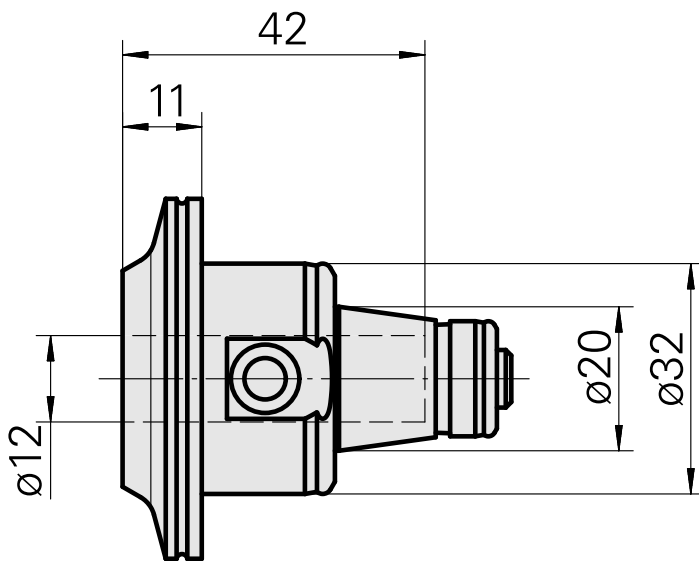

## WFB 32-20 收缩配合刀柄 D12

### 技术特点

刀座附件类别  
夹具  
快换夹头

WFB 32-20  
收缩配合刀柄 D12  
收缩配合刀柄