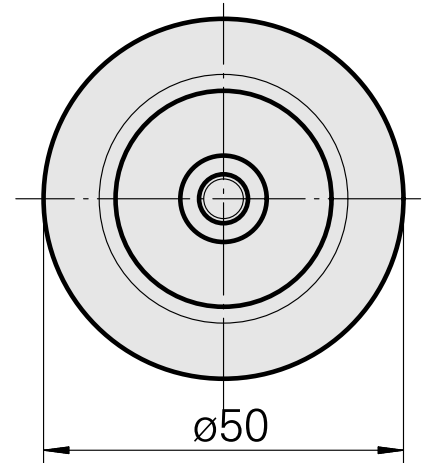

## WFB 32-20 收缩配合刀柄 D12

### 技术特点

刀座附件类别  
夹具  
快换夹头

WFB 32-20  
收缩配合刀柄 D12  
收缩配合刀柄