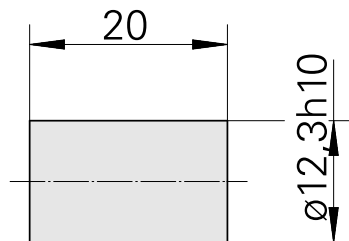

Bussola di serraggio D12/ pretornito

Caratteristiche tecniche

Categoria acces. portautensile	Bussola di serraggio
Attacco	D12
Attacco per utensile	pretornito

Documenti

Non sono disponibili download per questo prodotto