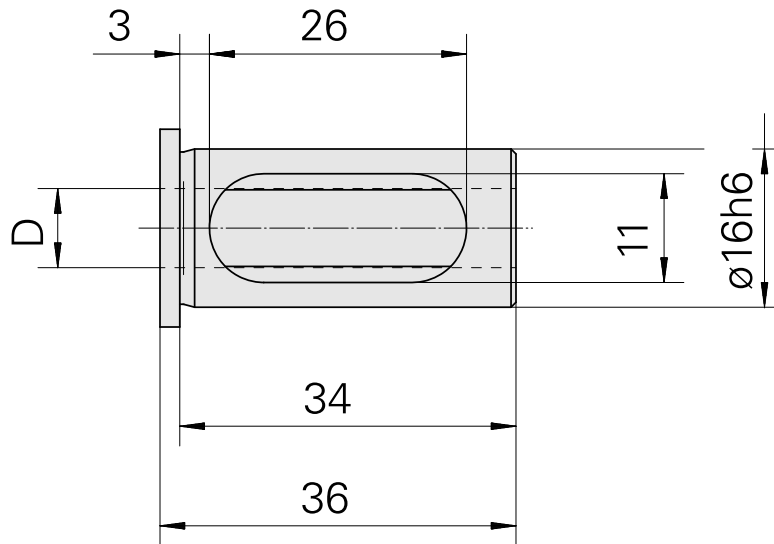

Douille attachement colerette D16/ 3mm

Données techniques

Catégorie d'accessoires PO

Douille attachement colerette

Attachement

D16

Logement d'outils

3mm