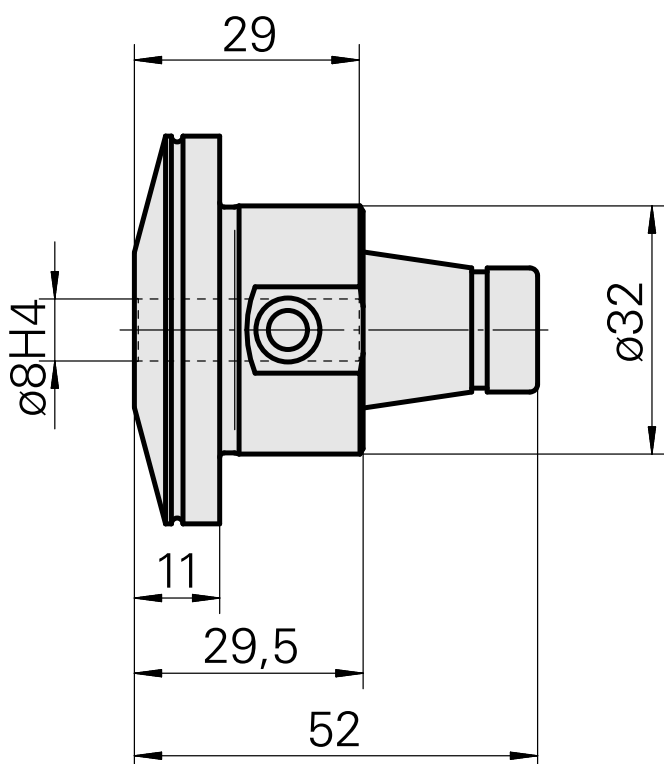

WFB 32-20 attacco calettam. a caldo D8

Caratteristiche tecniche

Categoria acces. portautensile

WFB 32-20

Attacco

attacco calettam. a caldo D8

Accessorio per cambio rapido

attacco caletta. a caldo