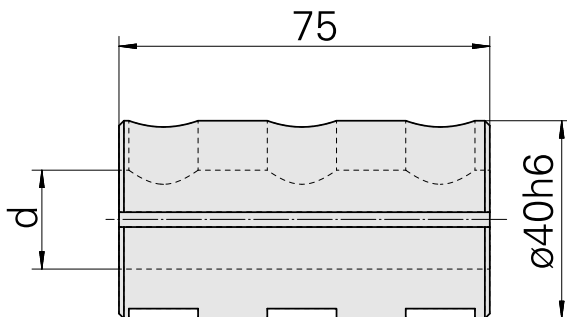

Mounting sleeve D40/ 20mm

Technische Daten

WZH Zubehörkategorie	Aufnahmebuchse
Aufnahme	D40
Werkzeugaufnahme	20mm

Dokumente

Für dieses Produkt sind keine Downloads vorhanden