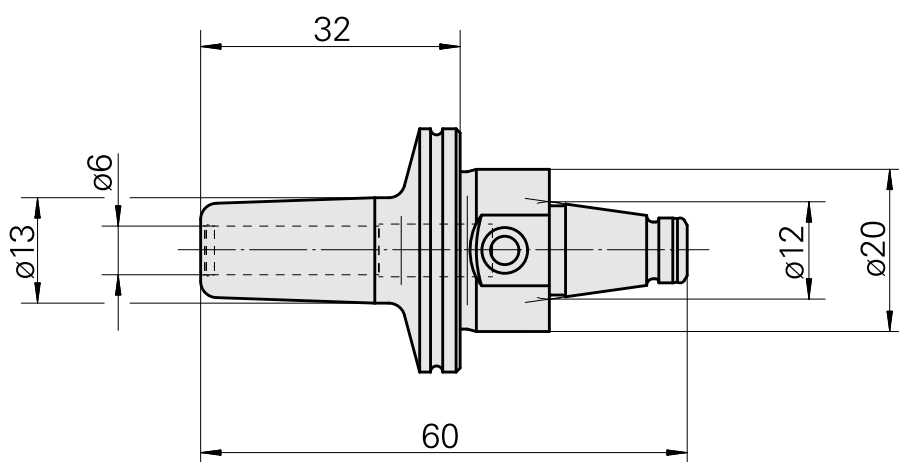

WFB 20-12 Attacco calettam. a caldo D6

Caratteristiche tecniche

Categoria acces. portautensile

WFB 20-12

Attacco

Attacco calettam. a caldo D6

Accessorio per cambio rapido

attacco caletta. a caldo

Documenti

Non sono disponibili download per questo prodotto

Accessori

Accessori opzionali

Altri accessori

[Vite di regolazione M 5x15](#)

Id prodotto : 10491071

Id prodotto precedente : 326794
