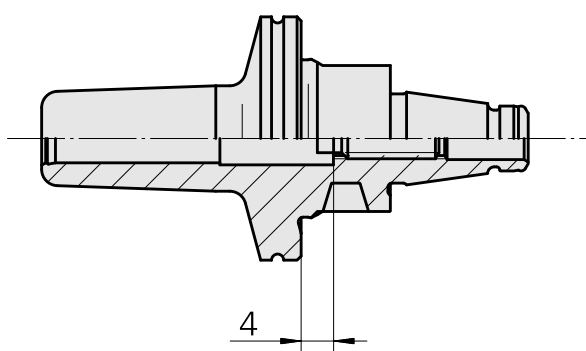

WFB 20-12 Attacco calettam. a caldo D6

Caratteristiche tecniche

Categoria acces. portautensile

WFB 20-12

Attacco

Attacco calettam. a caldo D6

Accessorio per cambio rapido

attacco caletta. a caldo

Documenti

Non sono disponibili download per questo prodotto

Accessori

Accessori opzionali

Altri accessori

[Vite di regolazione M 5x15](#)

Id prodotto : 10491071

Id prodotto precedente : 326794
