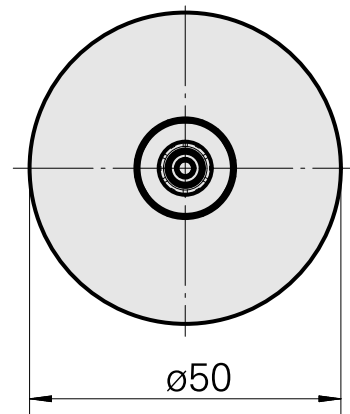

WFB 32-20 ER11, com mini-porca de aperto

Características técnicas

PF Categoria de acessórios	WFB 32-20
Recepção	ER11
Inserções de troca rápida	pinça de montagem

Documentos

Não há downloads disponíveis para este produto

Acessórios

Necessário para operação

Chave

ID do produto : 10401928

ID anterior do produto : 326792

PF Categoria de acessórios Ferramenta	Recepção ER11	Tipo de pinça de aperto ER 11	Fixação do tipo porca Rosca com diâmetro reduzido
Ferramenta para pinças Chaves de boca			

Acessórios opcionais

Tool holder accessories

Porca tensora

ID do produto : 10212188

ID anterior do produto : 326681

PF Categoria de acessórios Garra	Recepção ER11	Tipo de pinça de aperto ER 11	Fixação do tipo porca Rosca com diâmetro reduzido
-------------------------------------	------------------	----------------------------------	---