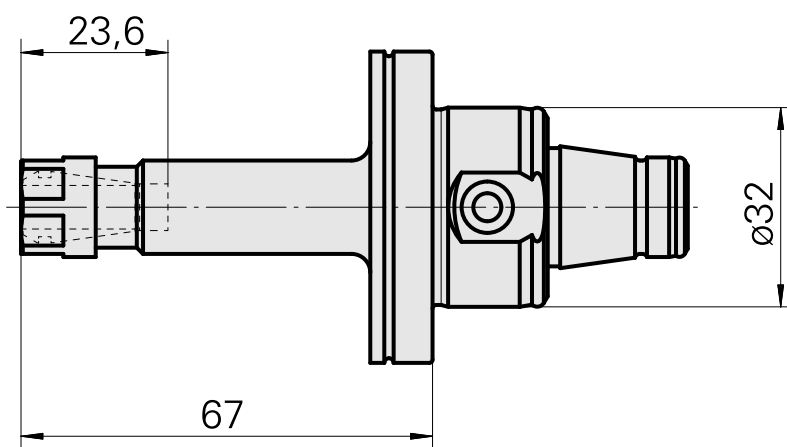

WFB 32-20 ER11, com mini-porca de aperto

Características técnicas

PF Categoria de acessórios	WFB 32-20
Recepção	ER11
Inserções de troca rápida	pinça de montagem

Documentos

Não há downloads disponíveis para este produto

Acessórios

Necessário para operação

Chave

ID do produto : 10401928

ID anterior do produto : 326792

PF Categoria de acessórios Ferramenta	Recepção ER11	Tipo de pinça de aperto ER 11	Fixação do tipo porca Rosca com diâmetro reduzido
Ferramenta para pinças Chaves de boca			

Acessórios opcionais

Tool holder accessories

Porca tensora

ID do produto : 10212188

ID anterior do produto : 326681

PF Categoria de acessórios Garra	Recepção ER11	Tipo de pinça de aperto ER 11	Fixação do tipo porca Rosca com diâmetro reduzido
-------------------------------------	------------------	----------------------------------	---