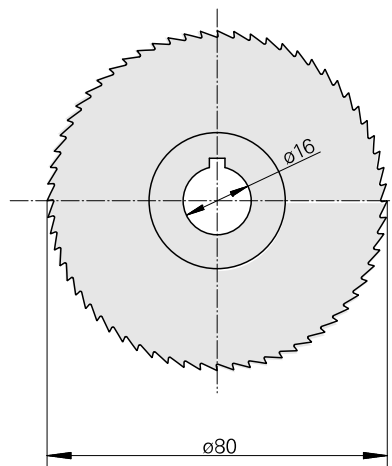

Saw blade, 锯片厚度 0.8 mm

技术特点

刀座附件类别
刀具夹具

锯片外径 80 mm
16mm

文件

没有针对此产品的任何下载