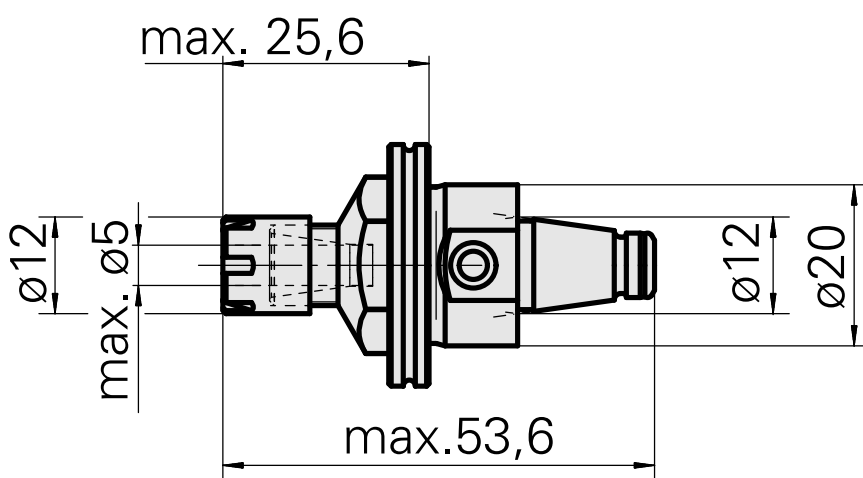

WFB 20-12 ER8

Technical data

Catégorie d'accessoires PO

WFB 20-12

Attachement

ER8

Inserts à changement rapide

pince de serrage

Documents

No downloads available for this product

Accessories

Required for operation

[Clé](#)

Product ID : 11077222

Previous product ID : 323118

Catégorie d'accessoires PO Outil	Attachement ER8	Type de pince de bridage ER 8	Type d'écrous de serrage Filet inter à diamètre réduit
Outil pour pinces de serrage Clé pour écrou de serrage			

Optional accessories

Accessoires de porte-outils

[Écrou de serrage](#)

Product ID : 10490215

Previous product ID : 323117

Catégorie d'accessoires PO Écrou de serrage	Attachement ER8	Type de pince de bridage ER 8	Type d'écrous de serrage Filet inter à diamètre réduit
--	--------------------	----------------------------------	---

Other accessories

[Pince de serrage](#)

Product ID : 10719579

Previous product ID : 901930.8---

1003551
W9990112

INDEX

Vis de réglage M 5x10

Product ID : 10674886