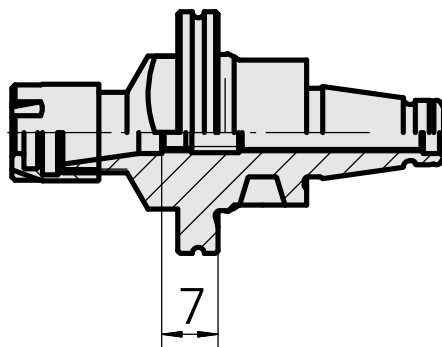

WFB 20-12 ER8

Technical data

Catégorie d'accessoires PO

WFB 20-12

Attachement

ER8

Inserts à changement rapide

pince de serrage

Documents

No downloads available for this product

Accessories

Required for operation

[Clé](#)

Product ID : 11077222

Previous product ID : 323118

Catégorie d'accessoires PO Outil	Attachement ER8	Type de pince de bridage ER 8	Type d'écrous de serrage Filet inter à diamètre réduit
Outil pour pinces de serrage Clé pour écrou de serrage			