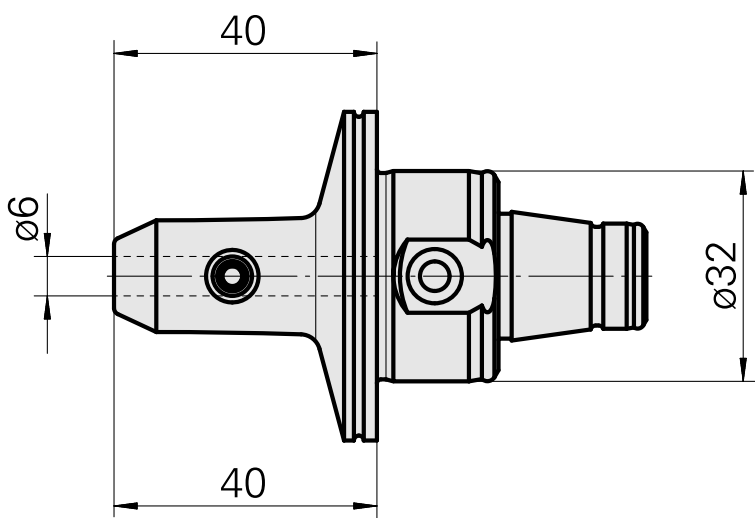

WFB 32-20 D6

Données techniques

Catégorie d'accessoires PO

WFB 32-20

Attachement

D6

Inserts à changement rapide

attachement Weldon