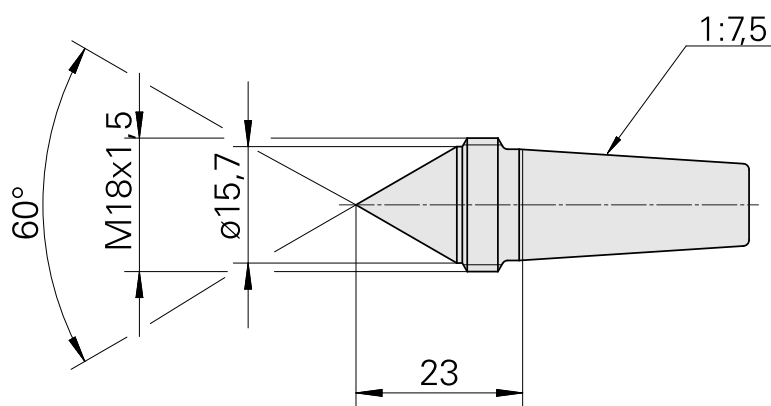

Live Center, 60° D16 mm (0.62")

Technische Daten

TH accessories category

Center, universal

Mounting

D15.4/Cone 1:7.5

Dokumente

Für dieses Produkt sind keine Downloads vorhanden

Zubehör

Optionales Zubehör

Tool holder accessories

[LOCKNUT 18X1,5-70852](#)

Artikel-Id : 10634968

frühere Artikel-Id : 415302.1815
