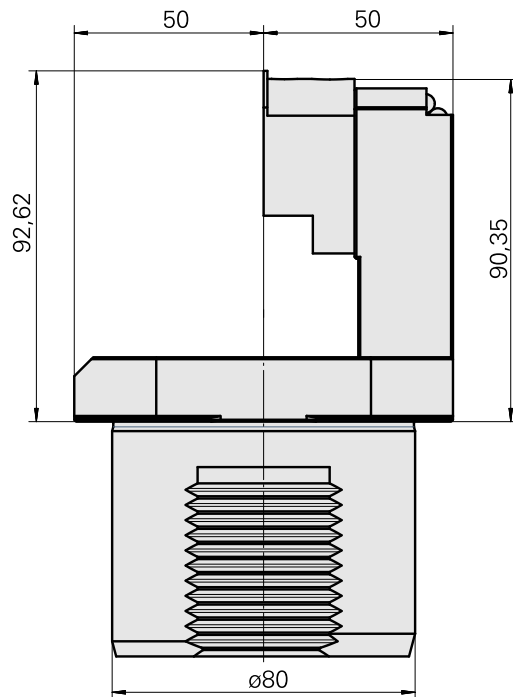

### Technische Daten

**WZH Zubehörkategorie**

Adapter für Voreinstellgeräte

**Aufnahme**

D80 für Voreinstellgeräte

**Werkzeugaufnahme**

Rundprisma-Aufnahme TNL12