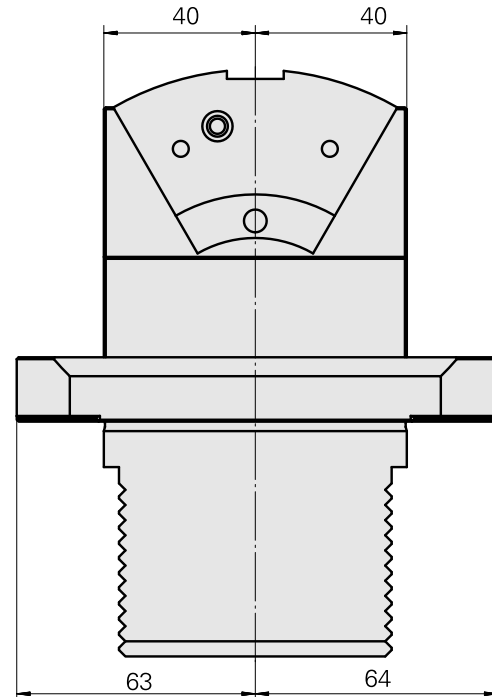

### Technische Daten

**WZH Zubehörkategorie**

Adapter für Voreinstellgeräte

**Aufnahme**

D80 für Voreinstellgeräte

**Werkzeugaufnahme**

Rundprisma-Aufnahme TNL12