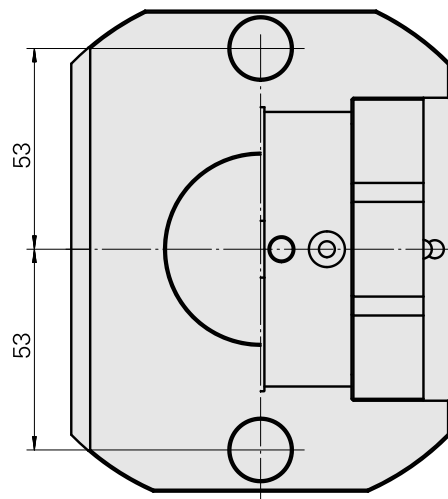

### Technische Daten

**WZH Zubehörkategorie**

Adapter für Voreinstellgeräte

**Aufnahme**

D80 für Voreinstellgeräte

**Werkzeugaufnahme**

Rundprisma-Aufnahme TNL12